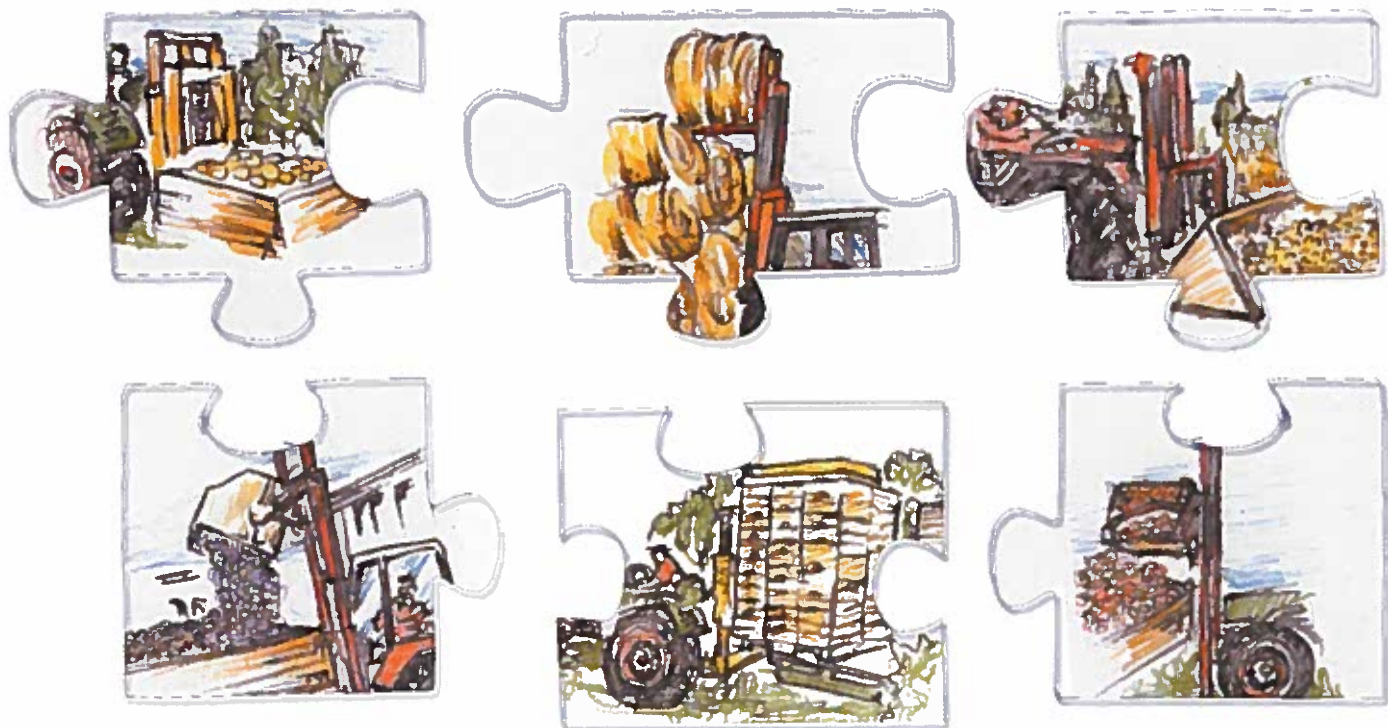

Le caratteristiche tecniche sono indicative e non impegnative
The technical characteristics are indicative and in no way binding
Les caractéristiques techniques sont indicatives et non astreignantes
Bei den technischen Daten handelt es sich um unverbindliche Richtwerte
Las características son sólo indicativas y no comprometen al constructor
De technische omschrijving is vrijblijvend en er kunnen geen rechten aan ontleend worden
As características são só indicativas e não comprometem o construtor
Τα τεχνικά χαρακτηριστικά είναι ενδεικτικά κι όχι δεσμευτικά