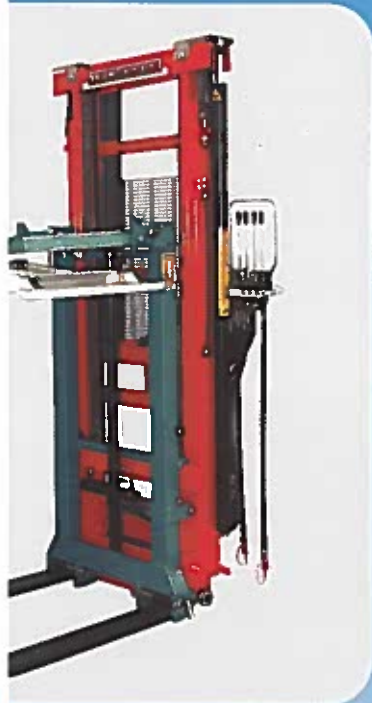

Catene e tubi laterali
Chains and hoses in side position
Chaines et tuyaux latéraux
Seitliche Ketten und Schlauchen
Cadenas y tubos laterales
Laterais correntes e tubos
Zijdelings geplaatste kettigen en slangen
Αλυσίδες και πλαήες σολήνες